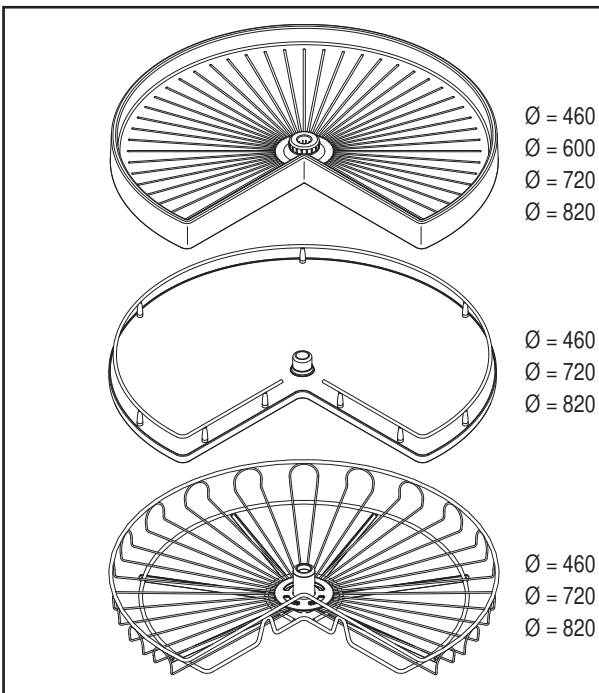

VS COR Wheel 3/4

A x A	D	B	C		
					
600 x 600	460	> 490	> 295	> 300	> 292
650 x 650	460	> 490	> 295	> 300	> 292
800 x 800	600	> 640	> 412		
800 x 800	720	> 760	> 445	> 445	> 445
900 x 900	720	> 760	> 445	> 445	> 445
1050 x 1050	820	> 860	> 535	> 495	> 535

(mm)

A x A	D	B												
			X	Y	C	E	X	Y	C	E	X	Y	C	E
600 x 600	460	≥ 490	45	275	≥ 295	≥ 55	50	280	≥ 300	≥ 60	42	272	≥ 292	≥ 52
650 x 650	460	≥ 490	45	275	≥ 295	≥ 55	50	280	≥ 300	≥ 60	42	272	≥ 292	≥ 52
800 x 800	600	≥ 640	77	377	≥ 412	≥ 92								
800 x 800	720	≥ 760	50	410	≥ 445	≥ 65	50	410	≥ 445	≥ 65	50	410	≥ 445	≥ 65
900 x 900	720	≥ 760	50	410	≥ 445	≥ 65	50	410	≥ 445	≥ 65	50	410	≥ 445	≥ 65
1050 x 1050	820	≥ 860	90	500	≥ 535	≥ 105	50	460	≥ 495	≥ 65	90	500	≥ 535	≥ 105

(mm)

2

3

4