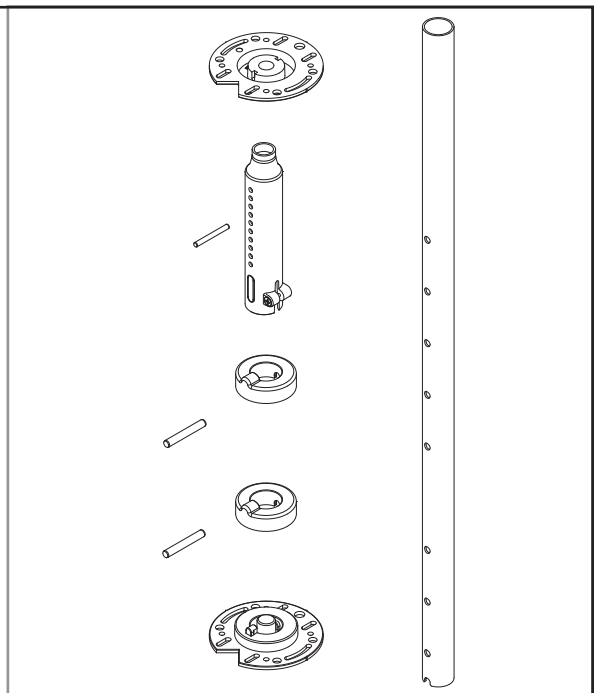

VS COR Wheel 3/4

A x A	D	B	C		
					
600 x 600	460	> 490	> 295	> 300	> 292
650 x 650	460	> 490	> 295	> 300	> 292
800 x 800	600	> 640	> 412		
800 x 800	720	> 760	> 445	> 445	> 445
900 x 900	720	> 760	> 445	> 445	> 445
1050 x 1050	820	> 860	> 535	> 495	> 535

(mm)

A x A	D	B												
			X	Y	C	E	X	Y	C	E	X	Y	C	E
600 x 600	460	≥ 490	45	275	≥ 295	≥ 55	50	280	≥ 300	≥ 60	42	272	≥ 292	≥ 52
650 x 650	460	≥ 490	45	275	≥ 295	≥ 55	50	280	≥ 300	≥ 60	42	272	≥ 292	≥ 52
800 x 800	600	≥ 640	77	377	≥ 412	≥ 92								
800 x 800	720	≥ 760	50	410	≥ 445	≥ 65	50	410	≥ 445	≥ 65	50	410	≥ 445	≥ 65
900 x 900	720	≥ 760	50	410	≥ 445	≥ 65	50	410	≥ 445	≥ 65	50	410	≥ 445	≥ 65
1050 x 1050	820	≥ 860	90	500	≥ 535	≥ 105	50	460	≥ 495	≥ 65	90	500	≥ 535	≥ 105

(mm)

2

3

4