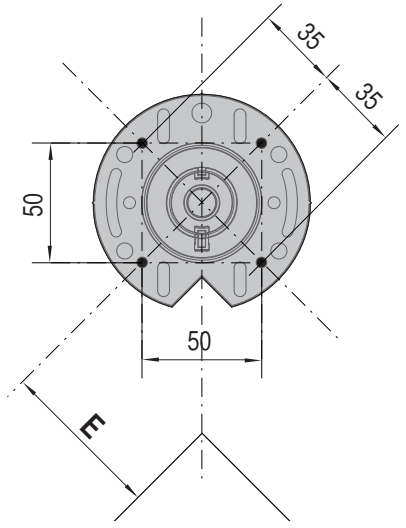

VS COR Wheel 3/4

A x A	D	B	C		
					
600 x 600	460	> 490	> 295	> 300	> 292
650 x 650	460	> 490	> 295	> 300	> 292
800 x 800	600	> 640	> 412		
800 x 800	720	> 760	> 445	> 445	> 445
900 x 900	720	> 760	> 445	> 445	> 445
1050 x 1050	820	> 860	> 535	> 495	> 535

(mm)

A x A	D	B												
			X	Y	C	E	X	Y	C	E	X	Y	C	E
600 x 600	460	≥ 490	45	275	≥ 295	≥ 55	50	280	≥ 300	≥ 60	42	272	≥ 292	≥ 52
650 x 650	460	≥ 490	45	275	≥ 295	≥ 55	50	280	≥ 300	≥ 60	42	272	≥ 292	≥ 52
800 x 800	600	≥ 640	77	377	≥ 412	≥ 92								
800 x 800	720	≥ 760	50	410	≥ 445	≥ 65	50	410	≥ 445	≥ 65	50	410	≥ 445	≥ 65
900 x 900	720	≥ 760	50	410	≥ 445	≥ 65	50	410	≥ 445	≥ 65	50	410	≥ 445	≥ 65
1050 x 1050	820	≥ 860	90	500	≥ 535	≥ 105	50	460	≥ 495	≥ 65	90	500	≥ 535	≥ 105

(mm)

2

3

4