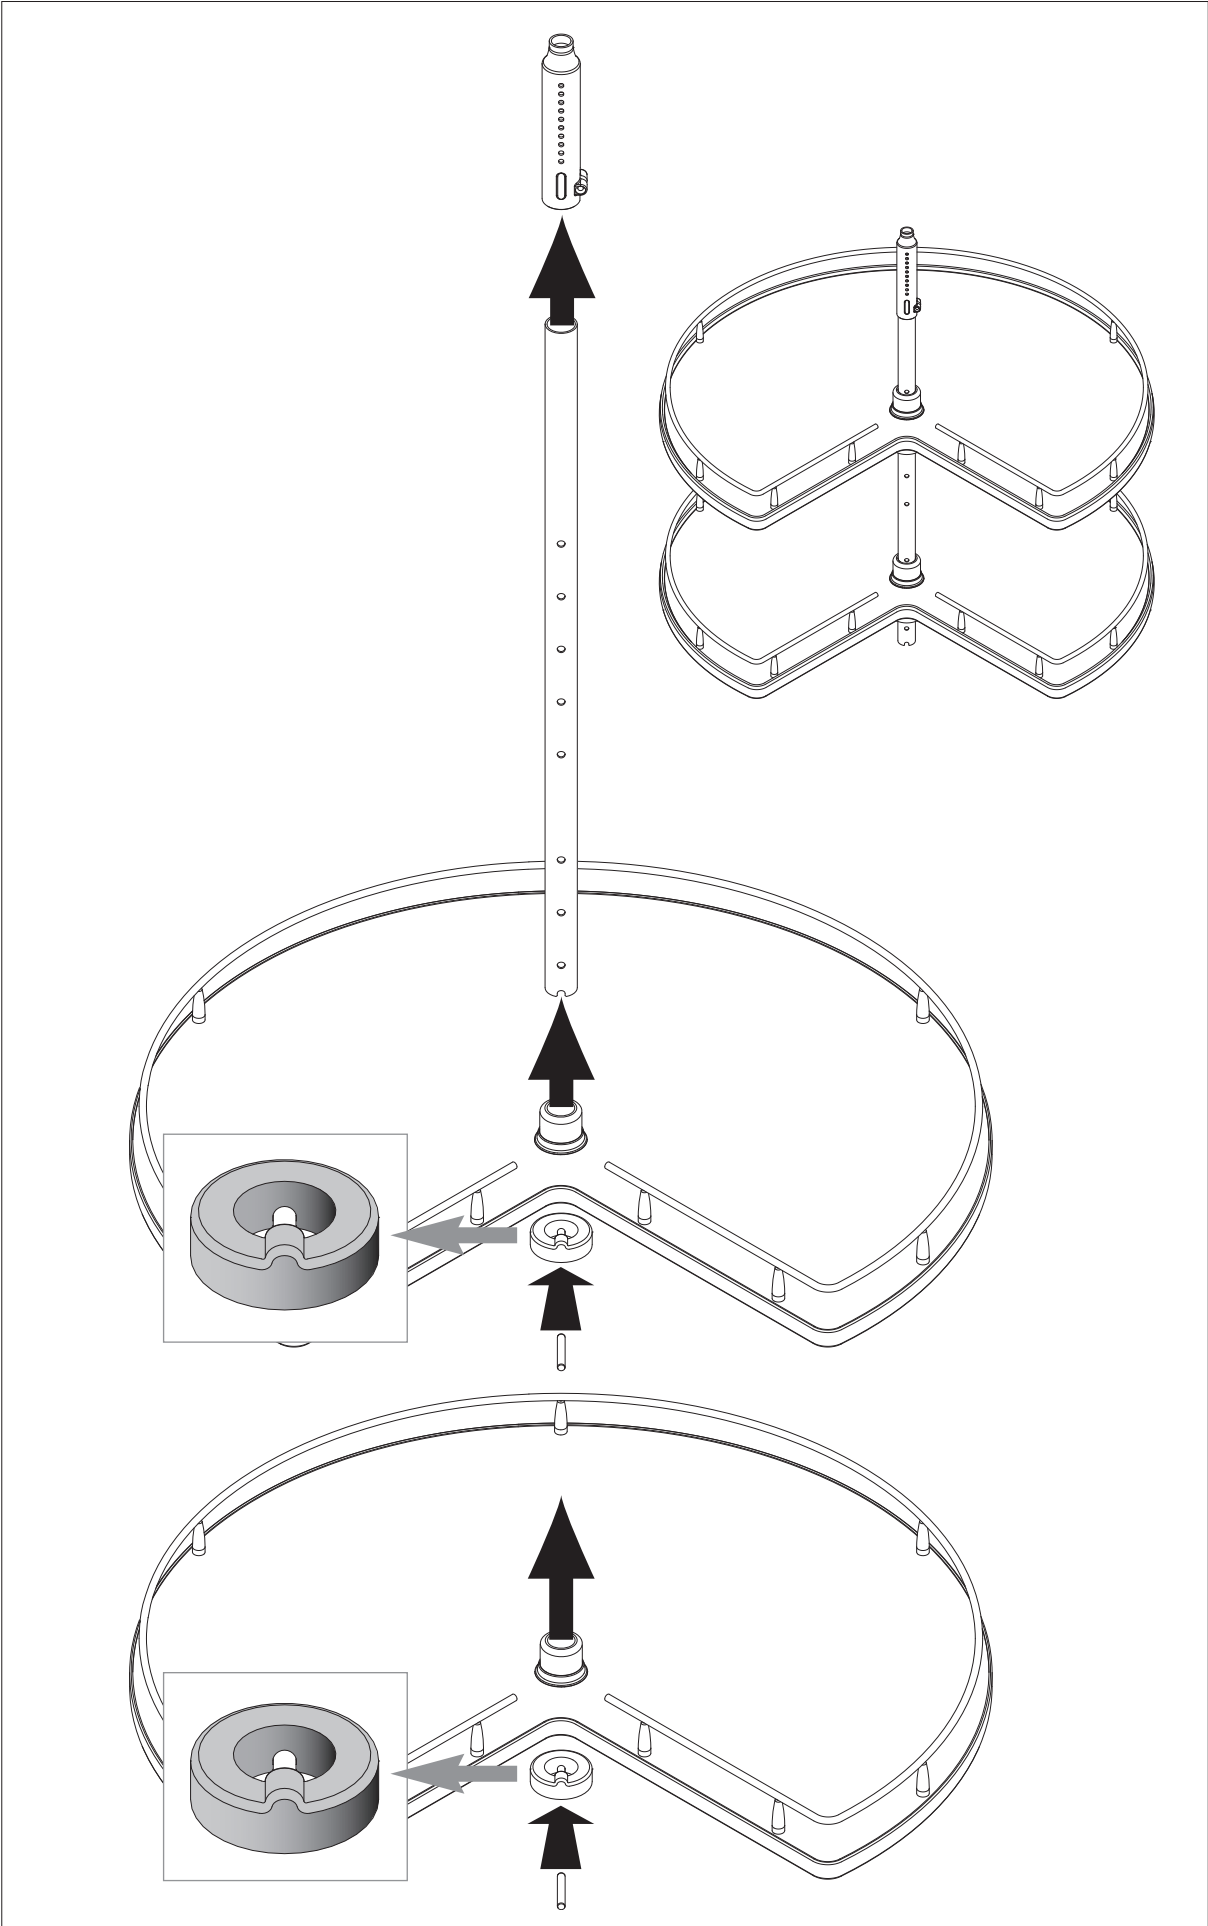

VS COR Wheel 3/4

A x A	D	B	C		
					
600 x 600	460	> 490	> 295	> 300	> 292
650 x 650	460	> 490	> 295	> 300	> 292
800 x 800	600	> 640	> 412		
800 x 800	720	> 760	> 445	> 445	> 445
900 x 900	720	> 760	> 445	> 445	> 445
1050 x 1050	820	> 860	> 535	> 495	> 535

(mm)

A x A	D	B												
			X	Y	C	E	X	Y	C	E	X	Y	C	E
600 x 600	460	≥ 490	45	275	≥ 295	≥ 55	50	280	≥ 300	≥ 60	42	272	≥ 292	≥ 52
650 x 650	460	≥ 490	45	275	≥ 295	≥ 55	50	280	≥ 300	≥ 60	42	272	≥ 292	≥ 52
800 x 800	600	≥ 640	77	377	≥ 412	≥ 92								
800 x 800	720	≥ 760	50	410	≥ 445	≥ 65	50	410	≥ 445	≥ 65	50	410	≥ 445	≥ 65
900 x 900	720	≥ 760	50	410	≥ 445	≥ 65	50	410	≥ 445	≥ 65	50	410	≥ 445	≥ 65
1050 x 1050	820	≥ 860	90	500	≥ 535	≥ 105	50	460	≥ 495	≥ 65	90	500	≥ 535	≥ 105

(mm)

2

3

4