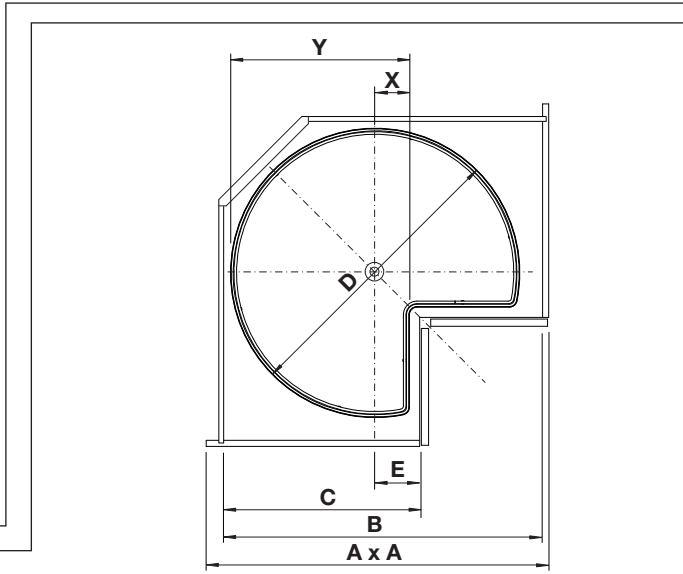

VS COR Wheel 3/4

A x A	D	B	C		
					
600 x 600	460	> 490	> 295	> 300	> 292
650 x 650	460	> 490	> 295	> 300	> 292
800 x 800	600	> 640	> 412		
800 x 800	720	> 760	> 445	> 445	> 445
900 x 900	720	> 760	> 445	> 445	> 445
1050 x 1050	820	> 860	> 535	> 495	> 535

(mm)

A x A	D	B												
			X	Y	C	E	X	Y	C	E	X	Y	C	E
600 x 600	460	≥ 490	45	275	≥ 295	≥ 55	50	280	≥ 300	≥ 60	42	272	≥ 292	≥ 52
650 x 650	460	≥ 490	45	275	≥ 295	≥ 55	50	280	≥ 300	≥ 60	42	272	≥ 292	≥ 52
800 x 800	600	≥ 640	77	377	≥ 412	≥ 92								
800 x 800	720	≥ 760	50	410	≥ 445	≥ 65	50	410	≥ 445	≥ 65	50	410	≥ 445	≥ 65
900 x 900	720	≥ 760	50	410	≥ 445	≥ 65	50	410	≥ 445	≥ 65	50	410	≥ 445	≥ 65
1050 x 1050	820	≥ 860	90	500	≥ 535	≥ 105	50	460	≥ 495	≥ 65	90	500	≥ 535	≥ 105

(mm)

2

3

4