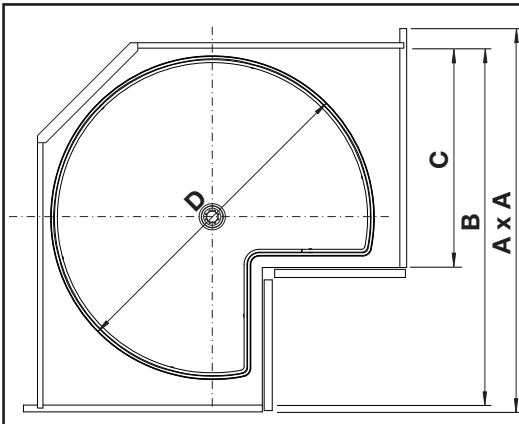

VS COR Wheel 3/4

A x A	D	B	C		
					
600 x 600	460	> 490	> 295	> 300	> 292
650 x 650	460	> 490	> 295	> 300	> 292
800 x 800	600	> 640	> 412		
800 x 800	720	> 760	> 445	> 445	> 445
900 x 900	720	> 760	> 445	> 445	> 445
1050 x 1050	820	> 860	> 535	> 495	> 535

(mm)

A x A	D	B												
			X	Y	C	E	X	Y	C	E	X	Y	C	E
600 x 600	460	≥ 490	45	275	≥ 295	≥ 55	50	280	≥ 300	≥ 60	42	272	≥ 292	≥ 52
650 x 650	460	≥ 490	45	275	≥ 295	≥ 55	50	280	≥ 300	≥ 60	42	272	≥ 292	≥ 52
800 x 800	600	≥ 640	77	377	≥ 412	≥ 92								
800 x 800	720	≥ 760	50	410	≥ 445	≥ 65	50	410	≥ 445	≥ 65	50	410	≥ 445	≥ 65
900 x 900	720	≥ 760	50	410	≥ 445	≥ 65	50	410	≥ 445	≥ 65	50	410	≥ 445	≥ 65
1050 x 1050	820	≥ 860	90	500	≥ 535	≥ 105	50	460	≥ 495	≥ 65	90	500	≥ 535	≥ 105

(mm)

2

3

4