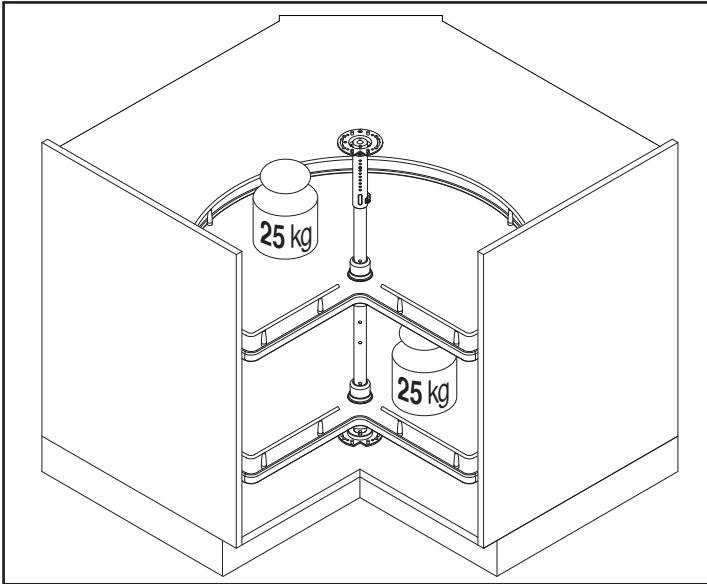

VS COR Wheel 3/4

A x A	D	B	C		
					
600 x 600	460	> 490	> 295	> 300	> 292
650 x 650	460	> 490	> 295	> 300	> 292
800 x 800	600	> 640	> 412		
800 x 800	720	> 760	> 445	> 445	> 445
900 x 900	720	> 760	> 445	> 445	> 445
1050 x 1050	820	> 860	> 535	> 495	> 535

(mm)

A x A	D	B												
			X	Y	C	E	X	Y	C	E	X	Y	C	E
600 x 600	460	≥ 490	45	275	≥ 295	≥ 55	50	280	≥ 300	≥ 60	42	272	≥ 292	≥ 52
650 x 650	460	≥ 490	45	275	≥ 295	≥ 55	50	280	≥ 300	≥ 60	42	272	≥ 292	≥ 52
800 x 800	600	≥ 640	77	377	≥ 412	≥ 92								
800 x 800	720	≥ 760	50	410	≥ 445	≥ 65	50	410	≥ 445	≥ 65	50	410	≥ 445	≥ 65
900 x 900	720	≥ 760	50	410	≥ 445	≥ 65	50	410	≥ 445	≥ 65	50	410	≥ 445	≥ 65
1050 x 1050	820	≥ 860	90	500	≥ 535	≥ 105	50	460	≥ 495	≥ 65	90	500	≥ 535	≥ 105

(mm)

2

3

4